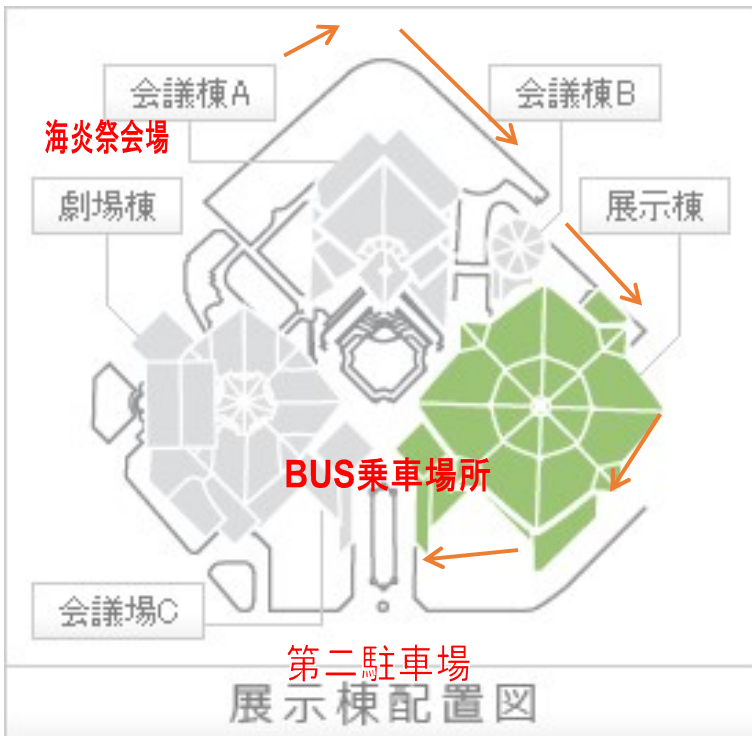

海炎祭会場 バス案内 海炎祭会場 BUS STOP

BUS乗降場所について

海炎祭会場をでて、右回りに歩けばバス乗車地点となります。第二駐車場と第三駐車場の間になります。展示棟と劇場等の間がバス乗車場所となります。

Go out of the 海炎祭会場 and walk along with right side, then you can arrive the bus terminal.

The bus terminal is located across from the 2nd parking area .

バスは、大会終了後、30分後の出発予定です。満席になった順で出発させますので、時間をまたずに出発する場合がございます。

The departure time of the return bus is 30minutes after the 海炎祭 finished. The buses leave in order when the bus is full.